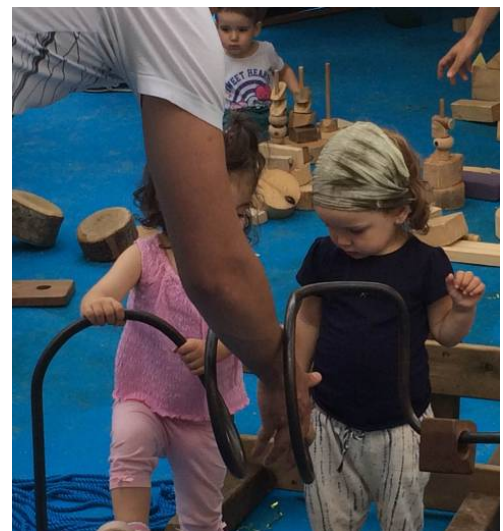

Espai d'experimentació i joc lliure

Espai obert amb jocs simbòlics per jugar els més petits (1-4 anys). Materials de fusta i ecològics. Zona de coixins i circuit de psicomotricitat. Tot l'espai de joc és sobre una moqueta gran, amb alguns elements que poden estar per fora la moqueta. Zona vigilada per 1 o 2 monitors. (Espai Baby Area)